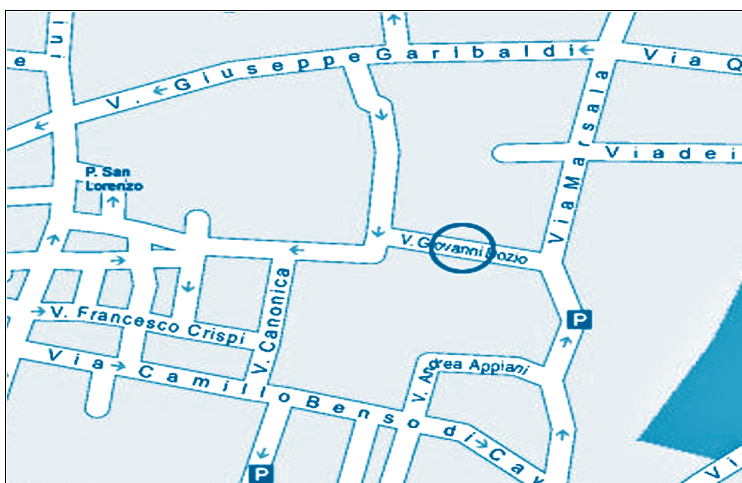

Sede di gioco
Salone San Gerolamo - via Dozio 1 – Vercelli (MB)

Associazione La Mongolfiera C.S.
indice e organizza

Torneo giovanile U16

**Salone San Gerolamo
 via Dozio 1, Vercelli (MB)**

8 dicembre 2015

Qualifica del 10% dei giocatori e del 10% delle giocatrici
meglio classificati per ogni fascia d'età.

Dal conteggio sono esclusi
i giocatori di categoria nazionale e magistrale.

Il Salone San Gerolamo è situato nel centro storico di
Vimercate, a pochi passi da via Garibaldi e via Cavour.

La via Dozio è a senso unico di circolazione e non ha spazi
di sosta, si consiglia di parcheggiare i veicoli nei parcheggi
circostanti di:

Piazza Castellana, via S. Antonio, via Terraggio della Pace.

Per chi desidera pernottare a Vimercate è attiva la
convenzione con :